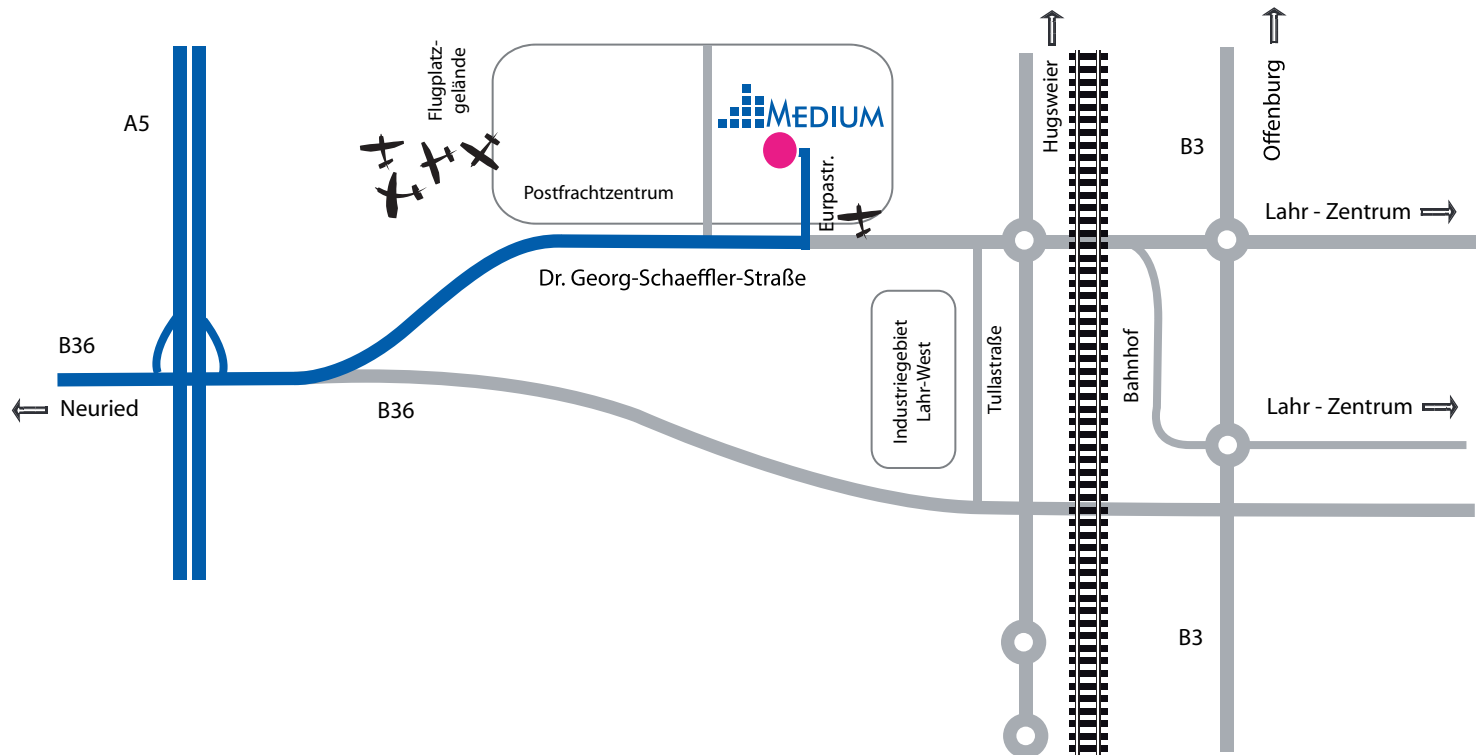

Medium GmbH
Europastraße 3/2
77933 Lahr

Tel. 07821-58 09 0
Fax 07821-58 09 20

info@mediumdigitaldruck.de
www.mediumdigitaldruck.de

Von der A5 über die Autobahnausfahrt Lahr in Richtung Lahr. Biegen Sie an der ersten Abzweigung nach links in Richtung Gewerbepark ab. Jetzt befinden Sie sich in der Dr. Georg-Schaeffler-Straße, deren Verlauf Sie ca. 1500 m folgen. Passieren Sie die erste Querstraße, vorbei an Möbel Hugelmann (linke Seite), und biegen Sie dann links in die Europastraße ein. Nun biegen sie links in die zweite Hofeinfahrt ab. Sie haben uns gefunden!